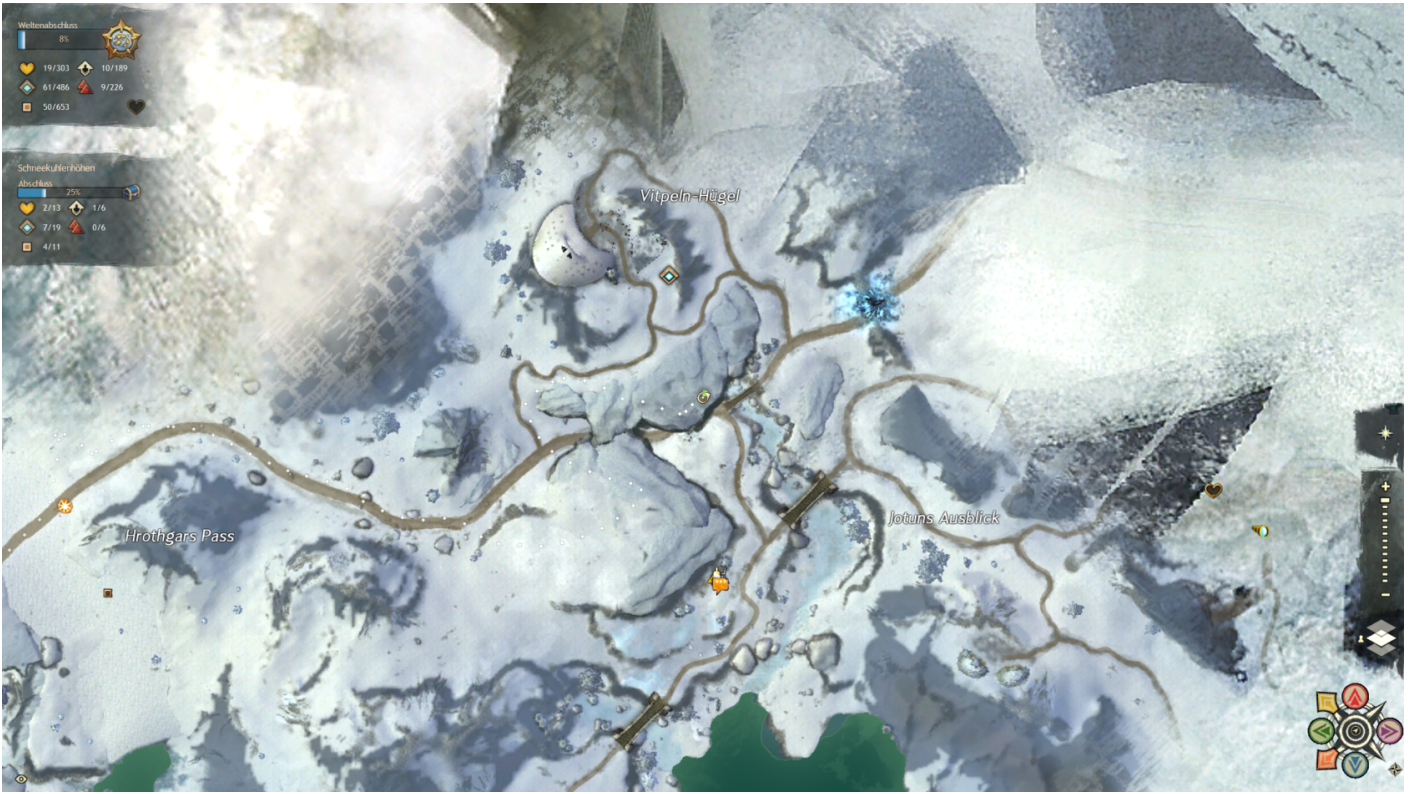

## Smokescale

[https://wiki.guildwars2.com/wiki/Juvenile\\_Smokescale](https://wiki.guildwars2.com/wiki/Juvenile_Smokescale)

## Junger Weisser Moa

Zu finden zwischen den Vitpeln-Hugeln und Jotuns Ausblick auf einer Anhöhe in den Schneekuhlenhoehlen.

## Junge Schneeluchs

Die Strasse entlang von Schneeweh-Freistatt, nach der ersten Biegung.

Revision #3

Created 2026-03-23 20:17:02 UTC by Carsten

Updated 2026-04-04 15:35:21 UTC by Carsten